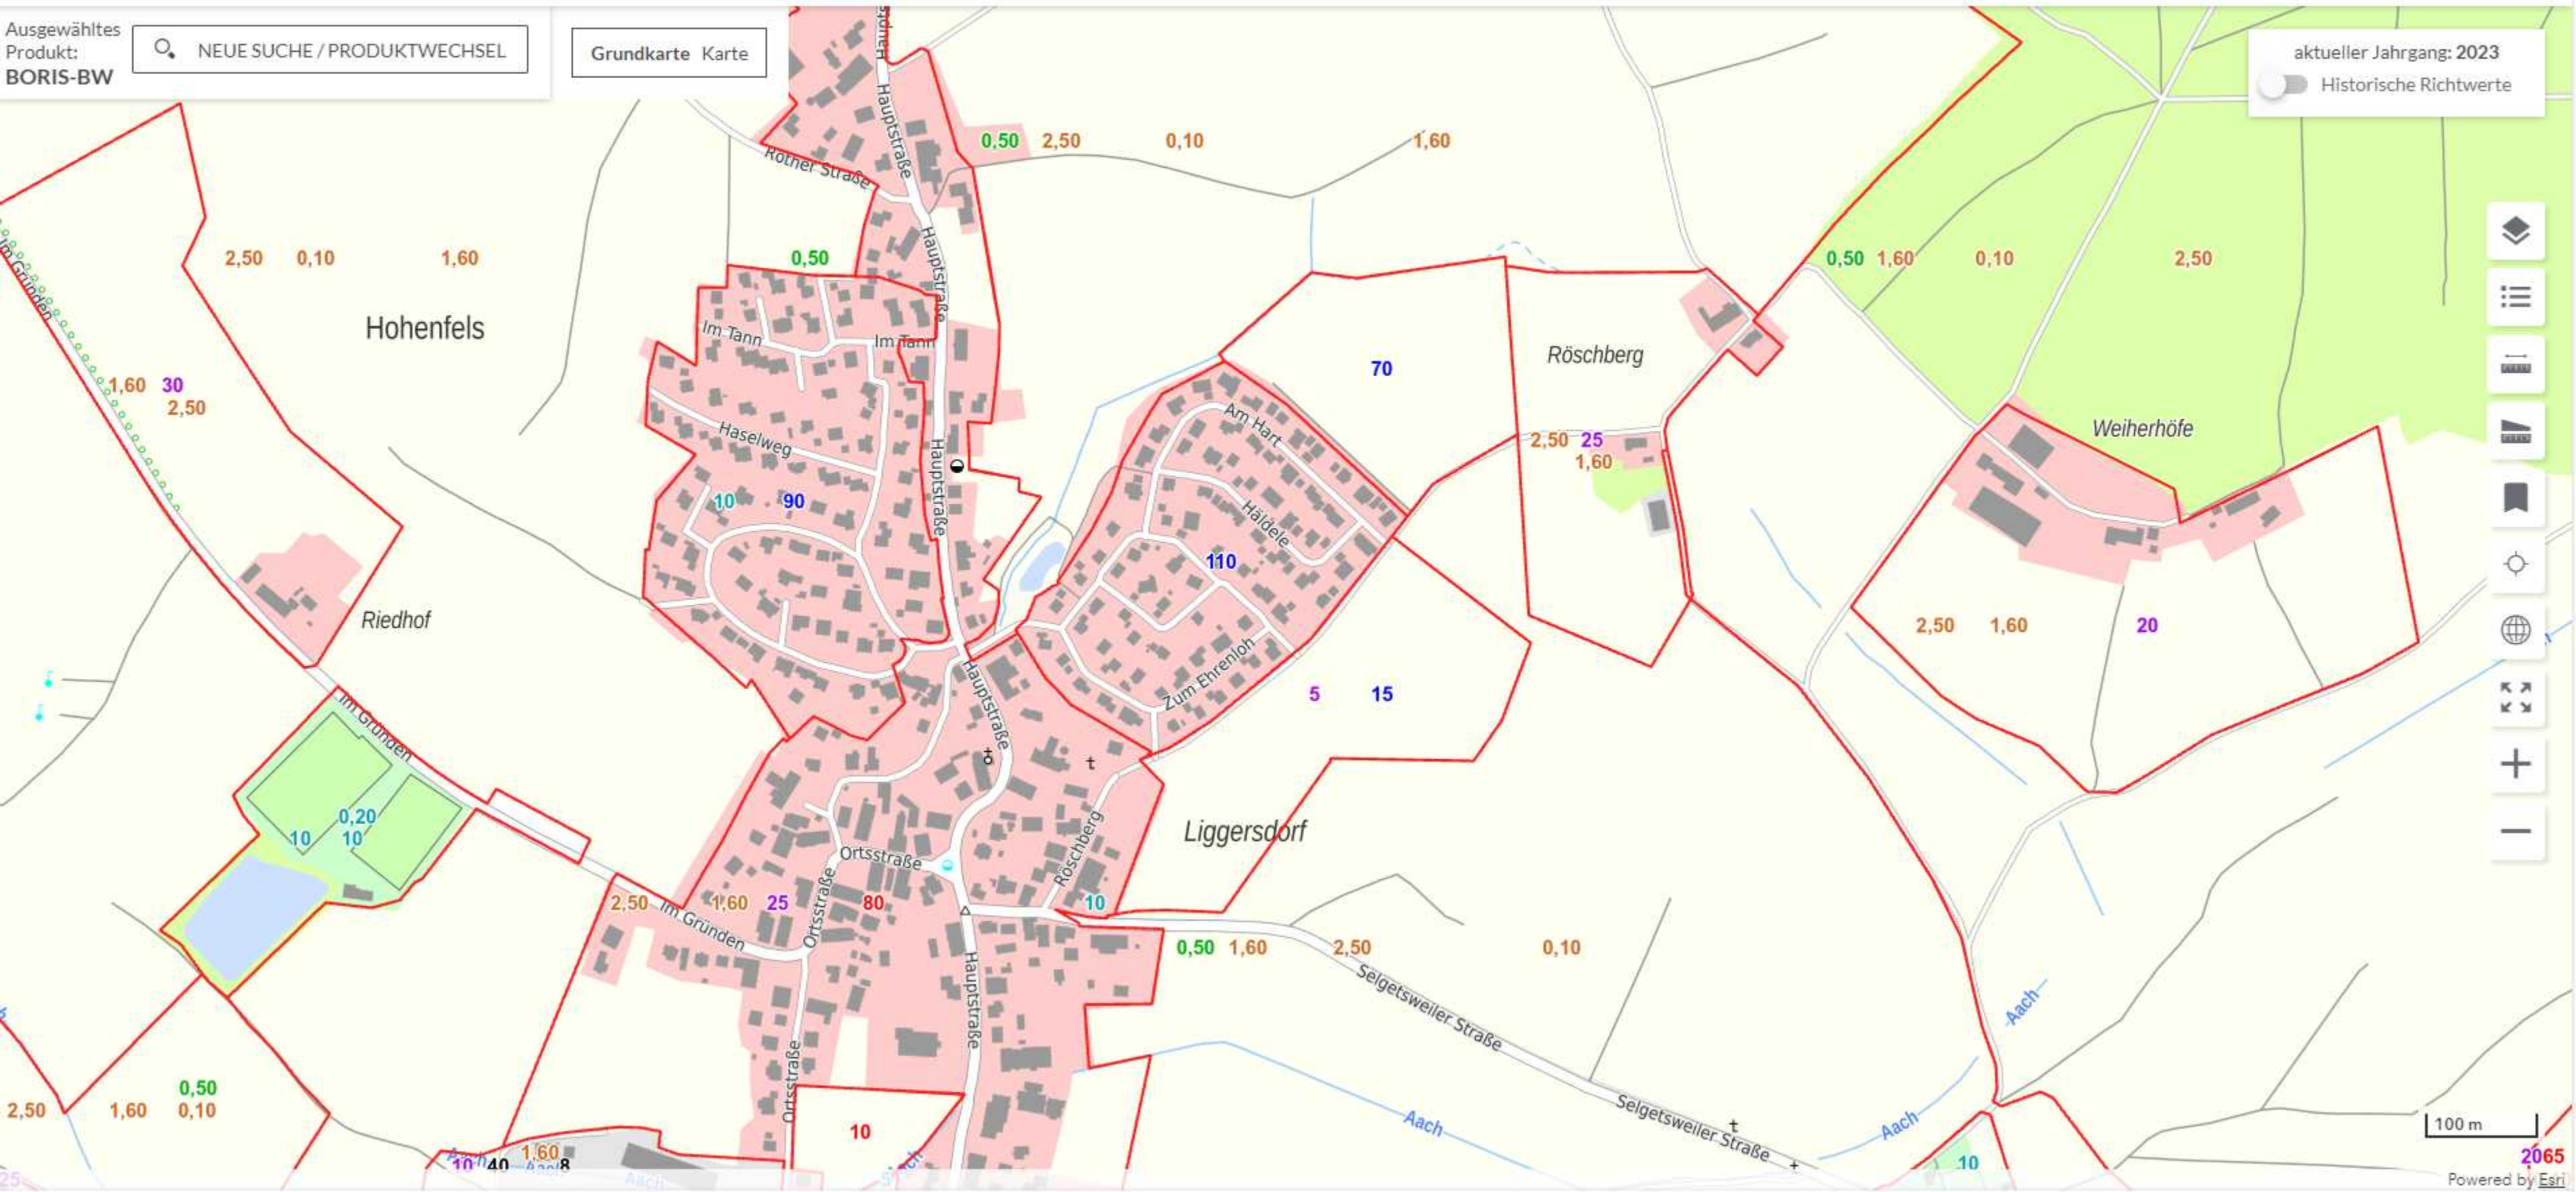

Ausgewähltes Produkt: **BORIS-BW**

NEUE SUCHE / PRODUKTWECHSEL

Grundkarte Karte

aktueller Jahrgang: 2023

Historische Richtwerte

100 m